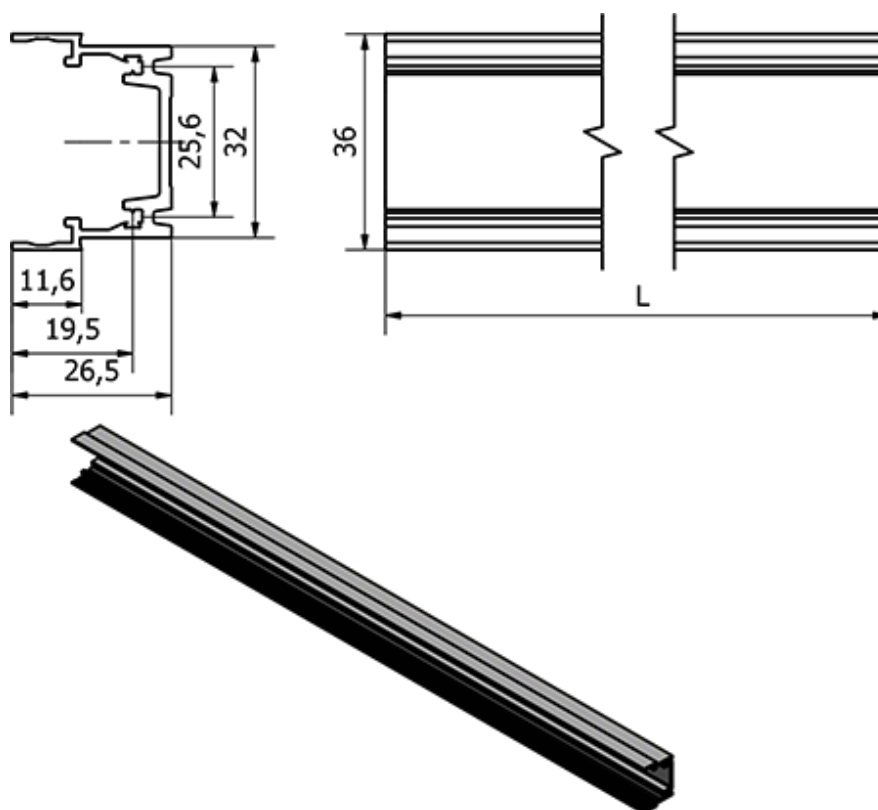

Varenummer: 23094299001890
Beskrivelse: E+G Aluminiumprofil - 429900-1890
RLT-AL

Mål

Længde = 1890
Type = RLT-AL
Vægt (g) = 865